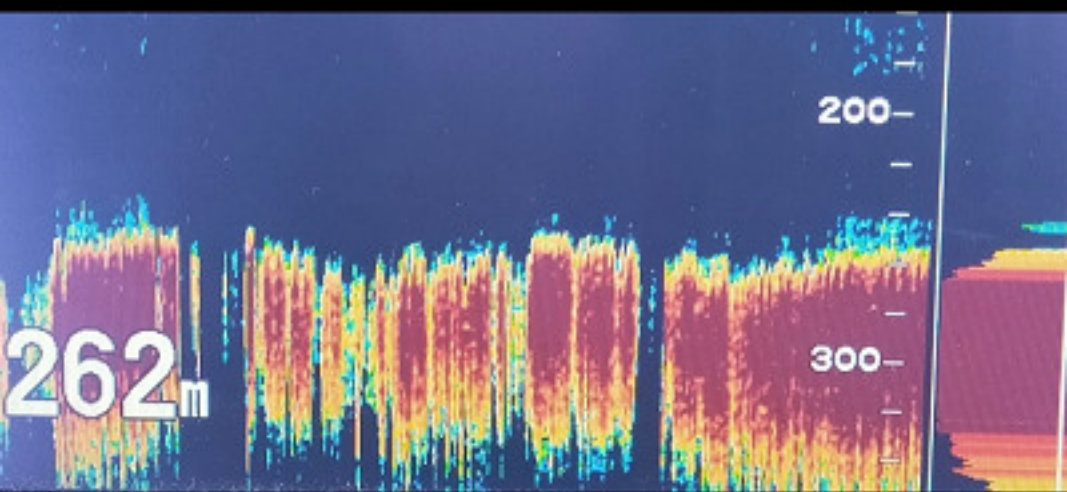

262_m

200-

300-